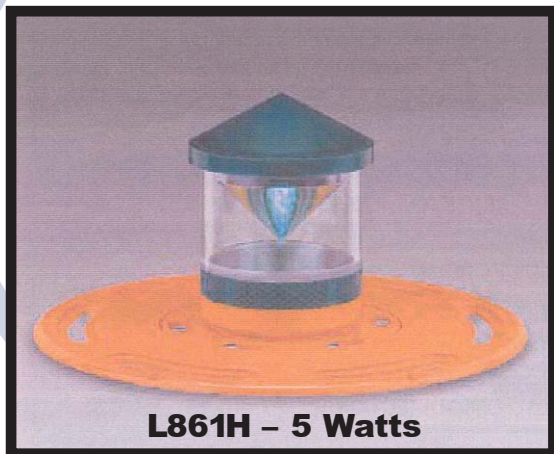

Dialight

D861H LED-es

Magasított, helikopter-repülőtéri
kerületjelző fényforrás
FAA L861T típus

L861H – 5 Watts

Megfelel a következő specifikációknak:

FAA AC szám: (150/5345-46B)

Transport Canada (TP312E)

ICAO (14. melléklet, 1990. júl.)

JELLEMZŐK / ELŐNYÖK

- ▲ A magasított, izzólámpás helikopter-repülőtéri kerületjelző fényforrások felváltására szolgál
- ▲ Standard változatában 120 V AC vagy 6,6A áramkörrel működik
- ▲ 15 cm-től (6") 76 cm-ig (30") terjedő magasságban kapható (a 15 cm a standard méret)
- ▲ 5 év garancia
- ▲ Időjárás- és korrózióálló lámpaszerelvény és ház
- ▲ Korszerű nagy fényáramú LED-ek
- ▲ Szintezőkészlet kapható
- ▲ Nem kelt elektromágneses/rádiófrekvenciás zavarokat
- ▲ Ütés- és rezgésálló kivitel
- ▲ Évekkel tovább tart, mint az izzólámpák
- ▲ Jelentős energiamegtakarítás érhető el az izzólámpákhoz képest
- ▲ Nincs szükség költséges szerelvény- és lámpacserére, ha ütések érik, és nem keletkezik potenciális áramütésveszély

A LED-es helikopter-repülőtéri kerületjelző fényforrások bármely helikopter-repülőtéren használhatók a kerületjelzéséhez. A minden irányból látható jelzőfények jelölik ki annak a területnek a határait, ahová a helikopter leszállhat, ill. ahonnan felemelkedhet.

USA szabadalmi szám: 6,533,446

SÚLYOK ÉS MÉRETEK

TELJES MAGASSÁG	SZÁLLÍTÁSI SÚLY (kb.)	DOBOZMÉRETEK
15,2 cm (6")	5,7kg/12.5lbs	31x44x20 cm (12 1/4"x17 3/8"x8")
36 cm (14")	6,1kg/13.5lbs	31x44x20 cm (12 1/4"x17 3/8"x8")
61 cm (24")	6,6kg/14.5lbs	31x66x20 cm (12 1/4"x26 1/4"x8")
76 cm (30")	7kg/15.5lbs	31x81x20 cm (12 1/4"x32 1/4"x8")