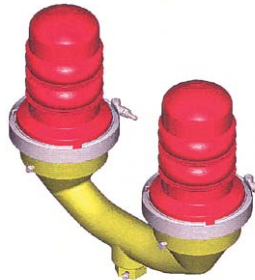

Cserealkatrész Világítótest

TERMÉKEK #860-1R01 (120V)
#860-1R02 (240V)
#860-1R03 (12Vdc)
#860-1R04 (48Vdc)
#860-1R05 (24Vdc)
#860-3R03 (12Vdc,
kis teljesítményfelvétel)

Egyszeres szerelvényegység adapterrel 3/4"-os és 1"-os NPT-menet, alsó szerelés

TERMÉKEK #860-1000

Cserealkatrész Adapter

TERMÉKEK #860-3000

Cserealkatrész Kettős vezetékház

TERMÉKEK #860-2000

Egyszeres szerelvényegység vezetékházzal 3/4"-os és 1"-os NPT-menet, alsó szerelés

TERMÉKEK #860-1R01-001 (120V)
#860-1R02-001 (240V)
#860-1R03-001 (12Vdc)
#860-1R04-001 (48Vdc)
#860-1R05-001 (24Vdc)
#860-3R03-001 (12Vdc,
kis teljesítményfelvétel)

Kettős szerelvényegység vezetékházzal 3/4"-os és 1"-os NPT-menet, alsó szerelés

TERMÉKEK #860-1R01-002 (120V)
#860-1R02-002 (240V)
#860-1R03-002 (12Vdc)
#860-1R04-002 (48Vdc)
#860-1R05-002 (24Vdc)
#860-3R03-002 (12Vdc,
kis teljesítményfelvétel)