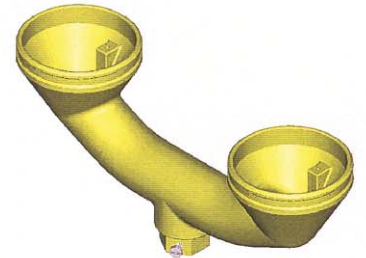

Cserealkatrész Világítótest

TERMÉKEK #860-1R01 (120V)
#860-1R02 (240V)
#860-1R03 (12Vdc)
#860-1R04 (48Vdc)
#860-1R05 (24Vdc)
#860-3R03 (12Vdc,
kis teljesítményfelvétel)

Egyszeres szerelvényegység adapterrel 3/4"-os és 1"-os NPT-menet, alsó szerelés

TERMÉKEK #860-1R01-003 (120V)
#860-1R02-003 (240V)
#860-1R03-003 (12Vdc)
#860-1R04-003 (48Vdc)
#860-1R05-003 (24Vdc)
#860-3R03-003 (nem kapható)

Cserealkatrész Vörös lencse

TERMÉKEK #860-4000

Cserealkatrész Vezetékház

TERMÉKEK #860-1000

Cserealkatrész Adapter

TERMÉKEK #860-3000

Cserealkatrész Kettős vezetékház

TERMÉKEK #860-2000

Egyszeres szerelvényegység vezetékházzal 3/4"-os és 1"-os NPT-menet, alsó szerelés

TERMÉKEK #860-1R01-001 (120V)
#860-1R02-001 (240V)
#860-1R03-001 (12Vdc)
#860-1R04-001 (48Vdc)
#860-1R05-001 (24Vdc)
#860-3R03-001 (12Vdc,
kis teljesítményfelvétel)

Kettős szerelvényegység vezetékházzal 3/4"-os és 1"-os NPT-menet, alsó szerelés

TERMÉKEK #860-1R01-002 (120V)
#860-1R02-002 (240V)
#860-1R03-002 (12Vdc)
#860-1R04-002 (48Vdc)
#860-1R05-002 (24Vdc)
#860-3R03-002 (12Vdc,
kis teljesítményfelvétel)